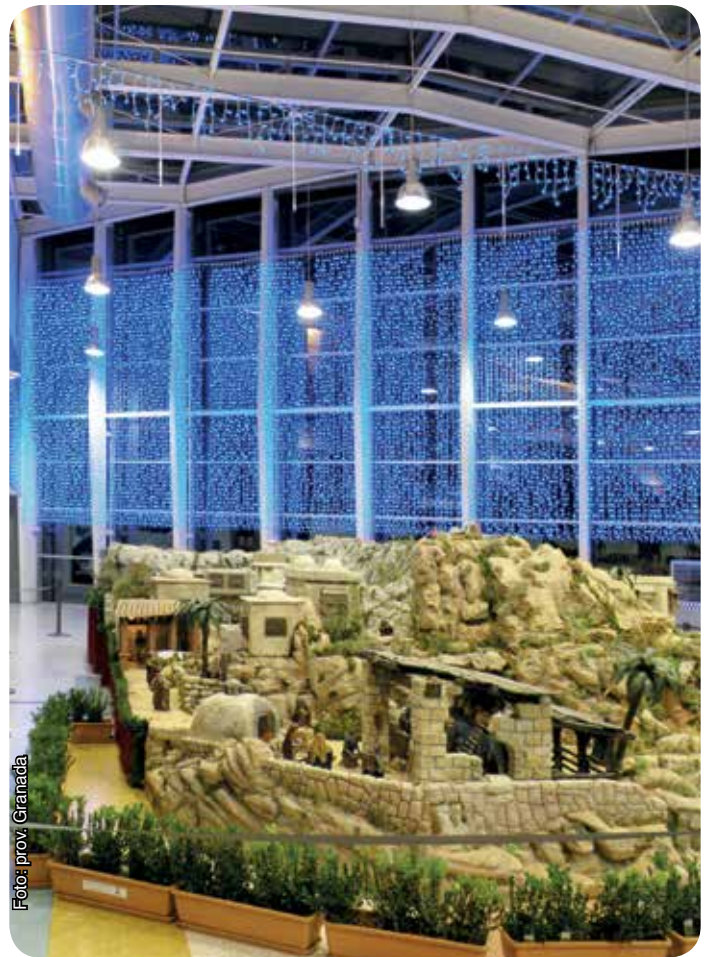

Foto: prov Barcelona

Cortinas led blanco (IBC1520WL) en una avenida peatonal  
Cortines LED blanc (IBC1520WL) en una avinguda no rodada

Foto: prov Granada

Cortina de luz LED azul en fachada interior (IBC6020BL)  
Cortina de llum LED blau en façana interior (IBC6020BL)

Foto: Andorra

Cortina 20m fachada centro cial (IBG10WL x 2)  
Cortina 20m a façana centre cial (IBG10WL X 2)

Foto: prov. London (United Kingdom)

Cortinas al aire estilo sábana (IBC9020W)  
Cortines a l'aire estil Llençol (IBC9020W)

Foto: prov Barcelona

Cortina LED a lo largo de pared (IBC1520GWL)  
Cortina LED instal·lades paret (IBC1520GWL)