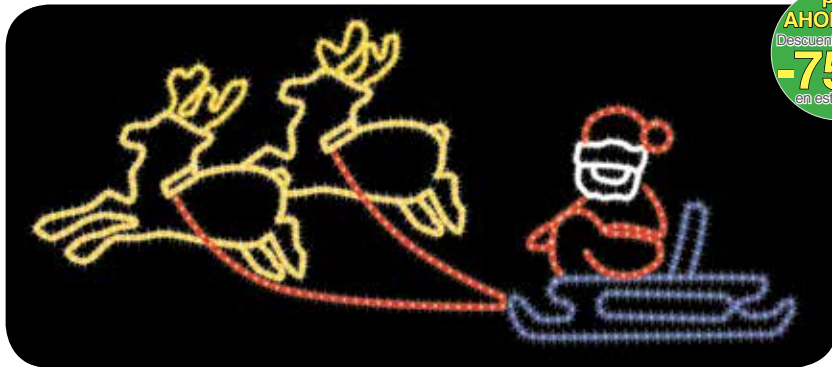

## CAMPANAS CON HOJAS

Campanes amb verd

Ref FA025

A V INC

☐	x	1
↕	1,0	m
↔	3,0	m
☾	310	W
Kg	14	kg
☀	-	u
☀	-	u

Dos campanas amarillas rodeadas de guirnalda de color verde  
Dos campanes grogues rodejades de garlanda de color verd

## SANTA CLAUS CON RENOS

Santa Claus amb rens

Ref FA015

A V INC

☐	x	1
↕	1,2	m
↔	2,6	m
☾	310	W
Kg	14	kg
☀	-	u
☀	-	u

Trineo azul con Papá Noél rojo y blanco, tirado por dos renos dorados  
Trineu blau amb Pare Noël vermell i blanc, estirats per dos rens daurats