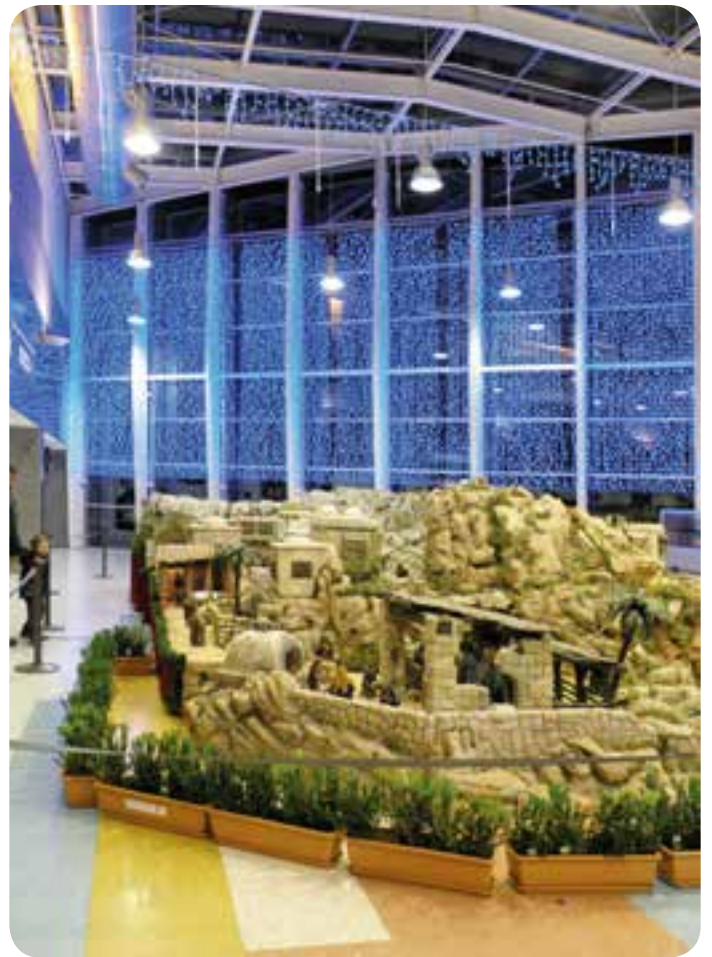

Cortinas de luz LED blanco en una avenida peatonal (IBC1520WL)

Cortina de luz LED azul en fachada interior (IBC6020BL)

Cortina de 9m en la fachada de un centro comercial (IBC9020WWL x 6)

Cortinas al aire estilo sábana (IBC10050WWL x 5)

Cortina LED en escaparate de tienda (IBC3020WWL)