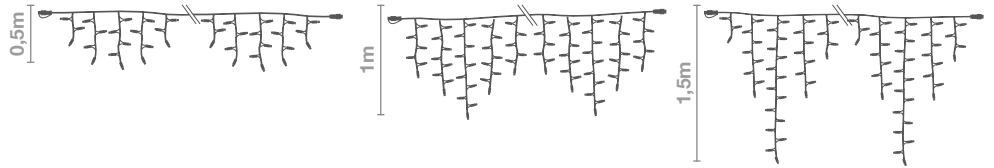

CORTINAS ESTALACTITA

GAMA PRO

COLOR:

DISTANCIA BAJANTES: **10 cm**

VOLTAJE ENTRADA: **220-240V**

VOLTAJE INTERNO: **220-240V**

COLOR CABLEADO: **BLANCO**

CABLEADO: **H03RN-F**

PROTECCIÓN: **IP65 - EXTERIOR**

IB10525	Caída: 0,5m	Horiz: 2,5m	Máx.Con: x10-25m	Pot: 7W	Lámp: (3+4+5+4+3) x 5 = 95
IB105	Caída: 0,5m	Horiz: 5m	Máx.Con: x5-25m	Pot: 12W	Lámp: (3+4+5+4+3) x 10 = 190
IB11020	Caída: 1m	Horiz: 2m	Máx.Con: x10-20m	Pot: 8W	Lámp: (6+8+10+8+6) x 4 = 152
IB104	Caída: 1m	Horiz: 4m	Máx.Con: x5-20m	Pot: 15W	Lámp: (6+8+10+8+6) x 8 = 304
IB11520	Caída: 1,5m	Horiz: 2m	Máx.Con: x10-20m	Pot: 8W	Lámp: (3+8+15+8+4) x 4 = 152
IB11540	Caída: 1,5m	Horiz: 4m	Máx.Con: x5-20m	Pot: 15W	Lámp: (3+8+15+8+4) x 8 = 304

GAMA semiPRO

COLOR:

DISTANCIA BAJANTES: **10 cm**

VOLTAJE ENTRADA: **220-240V**

TRANSFORMADOR: **24V**

COLOR CABLEADO: **TRANSPARENTES / NEGRO**

CABLEADO: **PVC**

PROTECCIÓN: **IP44 - EXTERIOR**

IB10525	Caída: 0,5m	Horiz: 2,5m	Máx.Con: x4-10m	Pot: 25W	Lámp: (3+4+5+4+3) x 5 = 95
IB105	Caída: 0,5m	Horiz: 5m	Máx.Con: x2-10m	Pot: 28W	Lámp: (3+4+5+4+3) x 10 = 190
IB11520	Caída: 1,5m	Horiz: 2m	Máx.Con: x2-4m	Pot: 27W	Lámp: (3+8+15+8+4) x 4 = 152