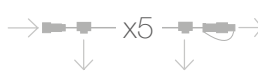

BIFURCADORES