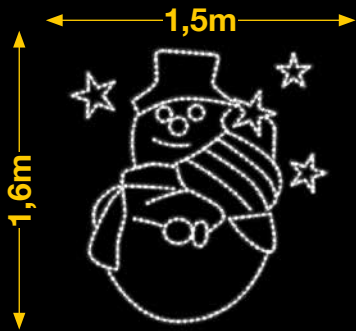

MUÑECO DE NIEVE

FA039

1pc / 11kg / 165 x 155 x 5 cm

220v / 360W

MUÑECO MONTAÑAS Y CASA

IBM1764

1pc / 13,5kg / 105 x 305 x 5 cm

220v / 225W

MUÑECO PEQUEÑO

IBM1775

1pc / 3,5kg / 130 x 85 x 5 cm

220v / 45W

dto. estructura **75%**

50% dto. liquidación

dto. estructura **75%**

50% dto. liquidación