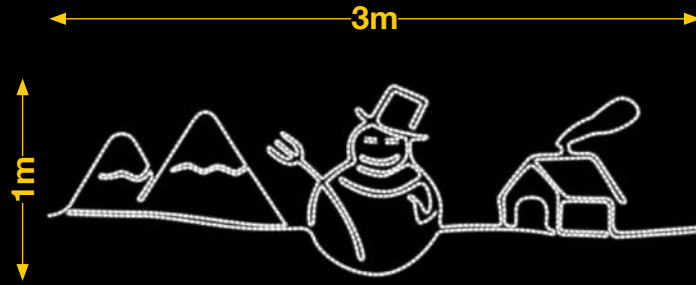

MUÑECO DE NIEVE

FA039

1pc / 11kg / 165 x 155 x 5 cm

220v / 360W

MUÑECO MONTAÑAS Y CASA

IBM1764

1pc / 13,5kg / 105 x 305 x 5 cm

220v / 225W