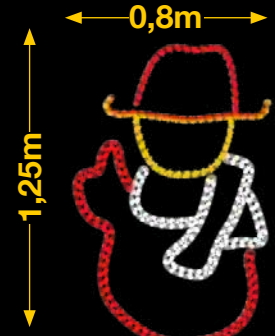

MUÑECO DE NIEVE

FA039

1pc / 11kg / 165 x 155 x 5 cm

220v / 360W

MUÑECO MONTAÑAS Y CASA

IBM1764

1pc / 13,5kg / 105 x 305 x 5 cm

220v / 225W

MUÑECO PEQUEÑO

IBM1775

1pc / 3,5kg / 130 x 85 x 5 cm

220v / 45W

dto. estructura **75%**

50% dto. liquidación

dto. estructura **75%**

50% dto. liquidación