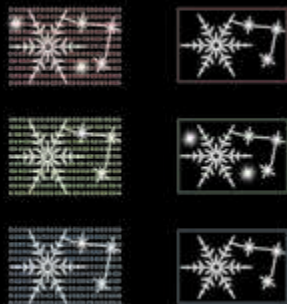

4 COPOS DE NIEVE

IBM1404

1pc / 12kg / 125 x 185 x 5 cm

220v / 90W