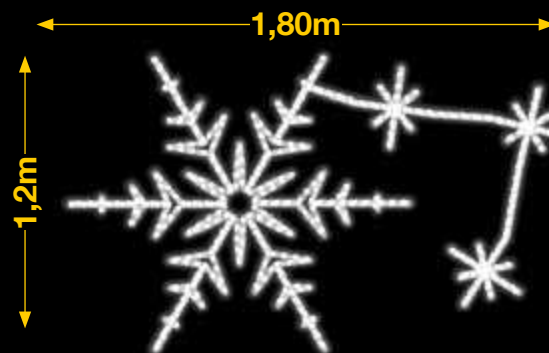

4 COPOS DE NIEVE

IBM1404

1pc / 12kg / 125 x 185 x 5 cm

220v / 90W