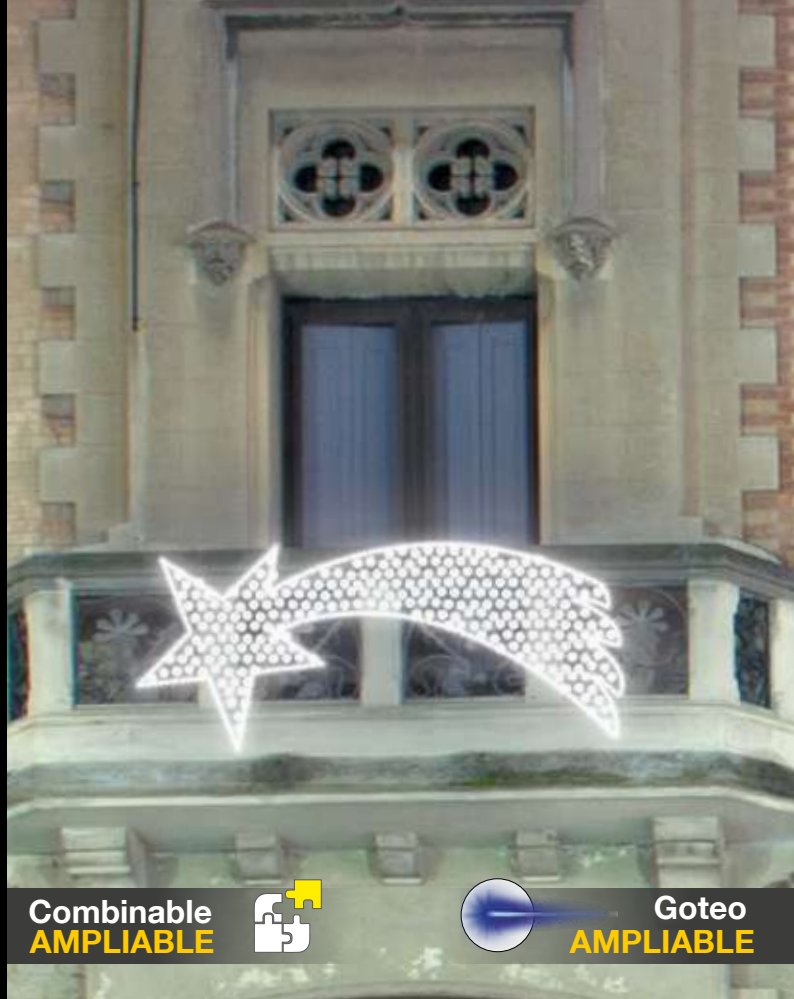

Color Interior  
**AMPLIABLE**

Flash  
**AMPLIABLE**

Combinable  
**AMPLIABLE**

Goteo  
**AMPLIABLE**

### ESTRELLA FUGAZ DE 8 PUNTAS

 **IBM1711**  
 1pc / 10kg / 105 x 245 x 5 cm  
 220v / 100W