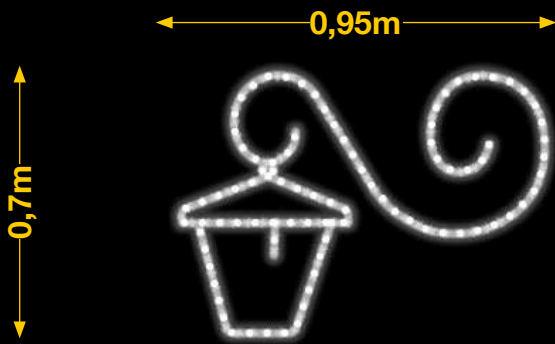

FAROLILLO PEQUEÑO

IBM1901

1pc / 10kg / 100 x 75 x 5 cm

220v / 30W

LAZO Y ESTRELLAS

AVM0704

1pc / 4kg / 115 x 75 x 5 cm

220v / 40W