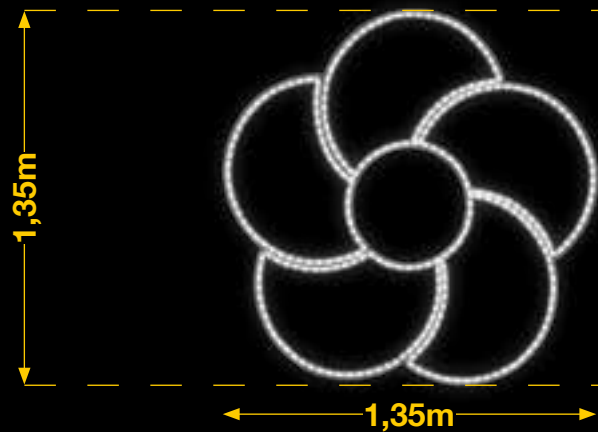

### IBM1758

1pc / 11kg / 140 x 140 x 5 cm

220v / 45W

## FLOR CON ESTRELLA EN INTERIOR

### IBM1924

1pc / 11kg / 140 x 140 x 5 cm

220v / 45W

Relleno de colores no incluido ( Opcional )

Disponible  
RGB

66