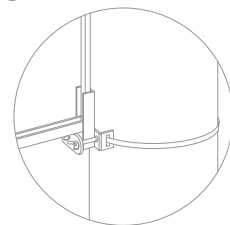

EMBELLECEDOR PARA GUIRNALDAS

IBD1601
Bombilla esférica semipro (50 ud)

IBD1602
Bombilla vela semipro (50 ud)

IBD1603
Estrella semipro (50 ud)

IBD1604
Flor Almendro semipro (50 ud)

IBD1606
Copo de nieve semipro (50 ud)

IBD1607
Diamante semipro (50 ud)

IBD1608
Esfera con bombillas semipro (50 ud)

IBD1609
Cubito de hielo semipro (50 ud)

IBD1611
Bombilla E27 grande semipro (50 ud)

IBD1612
Bombilla E27 mediana semipro (25 ud)

IBD1613
Bombilla E14 pequeña semipro (25 ud)