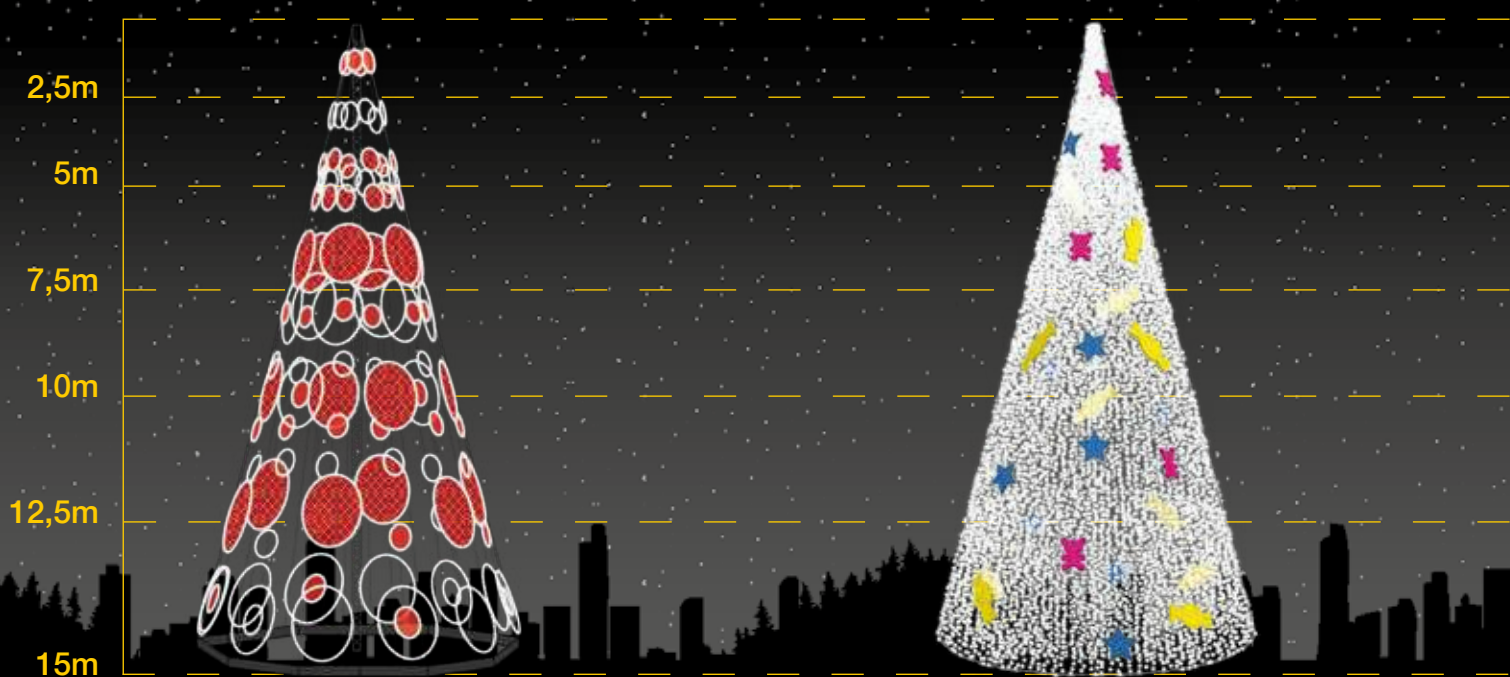

**ÁRBOL ROJO
& CIRCULOS**

 **IBP2124**

 **7,5:** 6 pc / 1.200 kg / 1,5 x 3 x 2,5 m

 220v / 900 W

**ÁRBOL BLANCO
& GOMINOLAS**

 **IBP2018**

 **7,5:** 6 pc / 1.200 kg / 1,5 x 3 x 2,5 m

 220v / 900 W

**ÁRBOL AZUL
& ESTALACTITAS**

 **IBP2010**

 **7,5:** 6 pc / 1.200 kg / 1,5 x 3 x 2,5 m

 220v / 900 W

**ÁRBOL VERDE
& ESPIRALES**

 **IBP2006**

 **7,5:** 6 pc / 1.200 kg / 1,5 x 3 x 2,5 m

 220v / 900 W