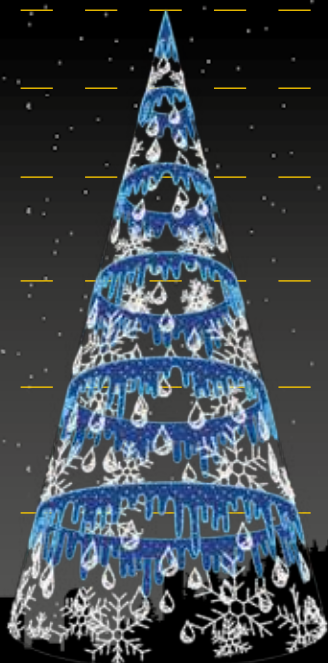

**ÁRBOL ROJO
& CIRCULOS**

 **IBP2124**

 **7,5:** 6 pc / 1.200 kg / 1,5 x 3 x 2,5 m

 220v / 900 W

**ÁRBOL BLANCO
& GOMINOLAS**

 **IBP2018**

 **7,5:** 6 pc / 1.200 kg / 1,5 x 3 x 2,5 m

 220v / 900 W

**ÁRBOL AZUL
& ESTALACTITAS**

 **IBP2010**

 **7,5:** 6 pc / 1.200 kg / 1,5 x 3 x 2,5 m

 220v / 900 W

**ÁRBOL VERDE
& ESPIRALES**

 **IBP2006**

 **7,5:** 6 pc / 1.200 kg / 1,5 x 3 x 2,5 m

 220v / 900 W