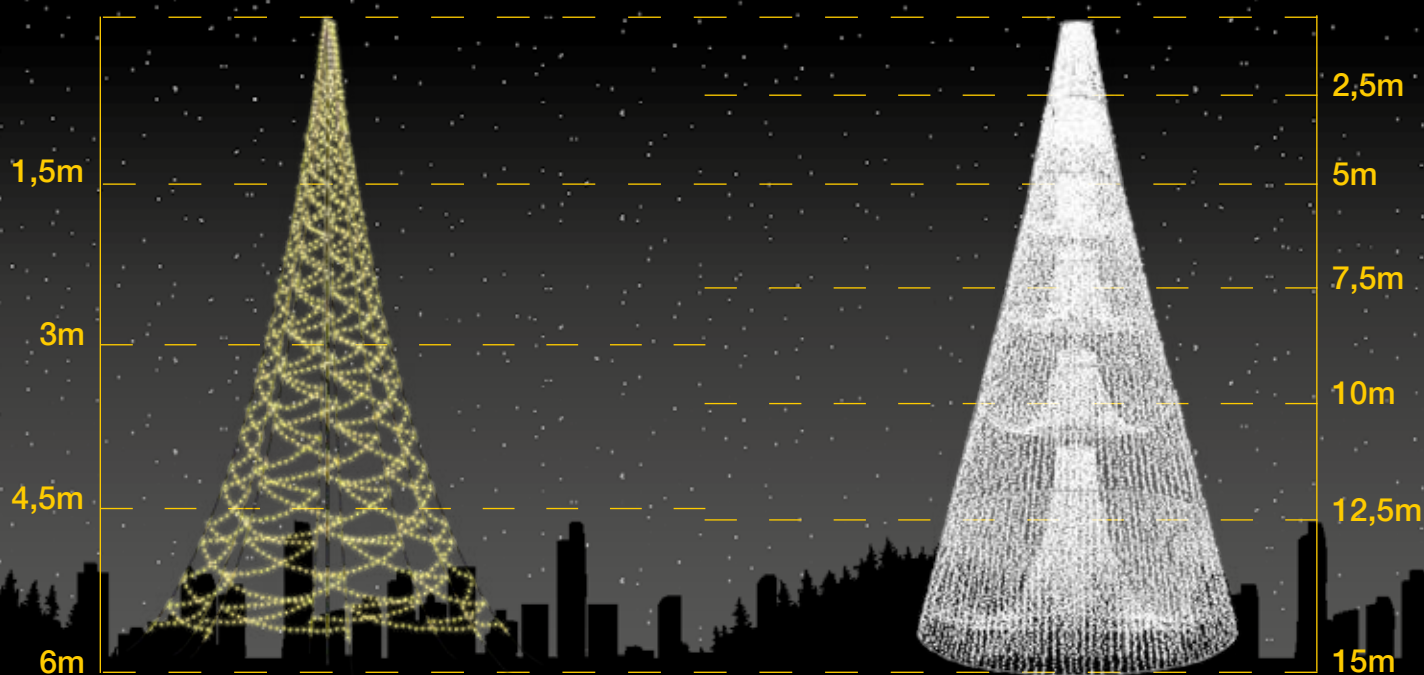

ÁRBOL BÁSICO

 **IBP2122**

 **6m:** 2 pc / 20 kg / 25 x 25 x 40 cm

 ~220v=31v / 12 W

ÁRBOL CORTINA

 **IBP2123**

 **7,5m:** 6 pc / 500 kg / 1,5 x 3 x 2,5 m

 220v / 600 W

ÁRBOL CON ESTRELLAS Y TAPIZ

 **IBP2120**

 **5m:** 5 pc / 80 kg / 1,8 x 1,8 x 1,1 m

 220v / 275 W

ÁRBOL CON CINTA Y TAPIZ

 **IBP2121**

 **8m:** 12 pc / 240 kg / 2,9 x 2,9 x 1,1 m

 220v / 600 W

**ÁRBOL ROJO
& CIRCULOS**

 **IBP2124**

 **7,5:** 6 pc / 1.200 kg / 1,5 x 3 x 2,5 m

 220v / 900 W

**ÁRBOL BLANCO
& GOMINOLAS**

 **IBP2018**

 **7,5:** 6 pc / 1.200 kg / 1,5 x 3 x 2,5 m

 220v / 900 W

**ÁRBOL AZUL
& ESTALACTITAS**

 **IBP2010**

 **7,5:** 6 pc / 1.200 kg / 1,5 x 3 x 2,5 m

 220v / 900 W

**ÁRBOL VERDE
& ESPIRALES**

 **IBP2006**

 **7,5:** 6 pc / 1.200 kg / 1,5 x 3 x 2,5 m

 220v / 900 W