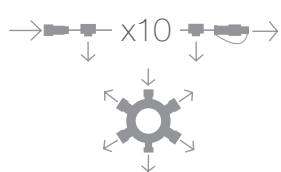

BIFURCADORES

IBAC0510
ÍTEMS CONECTABLES: **1 ENTRADA + 10 SALIDAS**
LONGITUD: **5M**

IBA1SP5
ÍTEMS CONECTABLES: **1 ENTRADA + 5 SALIDAS**

CABLES RED

IBAWIREL
RECTIFICADOR LED: **3A**

IBADAPTE27
ADAPTADOR: **CORTINA - BOMBILLA E27**