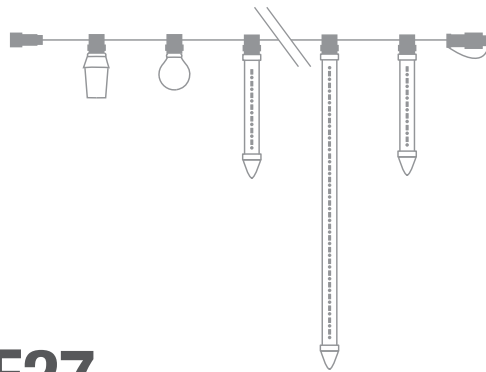

GUIRNALDA E27

IBG0505A

INTERCONECTABLE

LONGITUD: 5 m

Nº DE PORTALÁMPARAS: 5

VOLTAJE: 220-240V

POTENCIA: 1 A 50W/bombilla

ESPACIO ENTRE LÁMPARAS: 100 cm

EXTENSIBLE: 100 m x enchufe

TIPO AISLAMIENTO: goma IBNRNH2-F

BOMBILLAS E27

ESFÉRICAS

DIÁMETRO: 40 mm

ALTURA TOTAL: 65 mm

VOLTAJE: 220-240V

POTENCIA: 4W

COLOR: Azul

FLASHES

DIÁMETRO: 43 mm

ALTURA TOTAL: 104 mm

VOLTAJE: 220-240V

POTENCIA: 2W

FRECUENCIA FLASH: 1/segon

PROTECCIÓN: IP44 - EXTERIOR

IBE27FLASH

COLOR: Blanco frío

GOTEOS

DIÁMETRO: 55 mm

ALTURA TOTAL: 20 / 60 / 100cm

Nº LEDS POR LÁMPARA: 12 / 36 / 60

VOLTAJE: 220-240V

POTENCIA: 4 / 7.2 / 12W x tubo