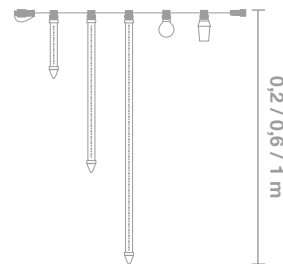

IBE27FLASH

COLOR: Blanco frío

GOTEOS

DIÁMETRO: 55 mm

ALTURA TOTAL: 20 / 60 / 100cm

Nº LEDS POR LÁMPARA: 12 / 36 / 60

VOLTAJE: 220-240V

POTENCIA: 4 / 7.2 / 12W x tubo

LARGO: 60 cm

LARGO: 100 cm

LARGO: 20 cm

LARGO: 60 cm

LARGO: 100 cm

GOTEO DE LUZ GAMA PRO (E27)

COLOR:

LONGITUD: **5M**

BAJANTES: **5**

DISTANCIA BAJANTES: **1m**

VOLTAJE ENTRADA: **220-240V AC**

VOLTAJE SALIDA: **220-240V AC**

COLOR CABLEADO: **BLANCO / N**

CABLEADO: **H05RN-F / IBNRNH2-F**

PROTECCIÓN: **IP44 - EXTERIOR**

GOTEO A MEDIDA COMBINA FLASHES, BOMBILLAS DE COLORES Y GOTEOS DE TODAS LAS MEDIDAS

IBL02L	Caída: 0.2m	Pot: 2,4W	Lámp: 12X5 = 60
IBL06L	Caída: 0.6m	Pot: 7,2W	Lámp: 36x5 = 180
IBL10L	Caída: 1m	Pot: 12W	Lámp: 60x5 = 300

CLÚSTER LED GAMA PRO

COLOR:

LED INTERMITENTE: **20% en color**

VOLTAJE ENTRADA: **220-240V AC**