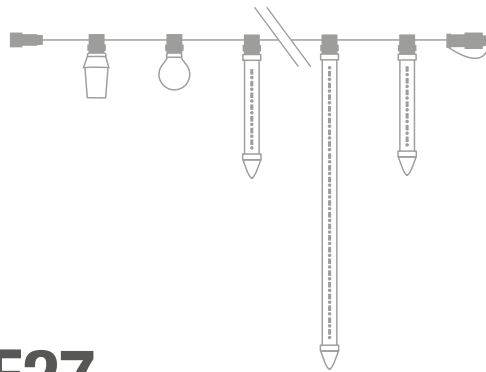

GUIRNALDA E27

IBG0505A

INTERCONECTABLE

LONGITUD: 5 m

Nº DE PORTALÁMPARAS: 5

VOLTAJE: 220-240V

POTENCIA: 1 A 50W/bombilla

ESPACIO ENTRE LÁMPARAS: 100 cm

EXTENSIBLE: 100 m x enchufe

TIPO AISLAMIENTO: goma IBNRNH2-F

BOMBILLAS E27

ESFÉRICAS

DIÁMETRO: 40 mm

ALTURA TOTAL: 65 mm

VOLTAJE: 220-240V

POTENCIA: 4W

COLOR: Azul

FLASHES

DIÁMETRO: 43 mm

ALTURA TOTAL: 104 mm

VOLTAJE: 220-240V

POTENCIA: 2W

FRECUENCIA FLASH: 1/segon

PROTECCIÓN: IP44 - EXTERIOR

IBE27FLASH

COLOR: Blanco frío

GOTEOS

DIÁMETRO: 55 mm

ALTURA TOTAL: 20 / 60 / 100cm

Nº LEDS POR LÁMPARA: 12 / 36 / 60

VOLTAJE: 220-240V

POTENCIA: 4 / 7.2 / 12W x tubo