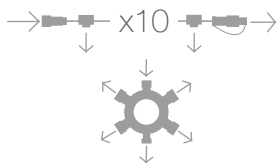

BIFURCADORES

IBAC0510
ÍTEMS CONECTABLES: **1 ENTRADA + 10 SALIDAS**
LONGITUD: **5M**

IBA1SP5
ÍTEMS CONECTABLES: **1 ENTRADA + 5 SALIDAS**

CABLES RED

IBAWIREL
RECTIFICADOR LED: **3A**

IBADAPTE27
ADAPTADOR: **CORTINA - BOMBILLA E27**