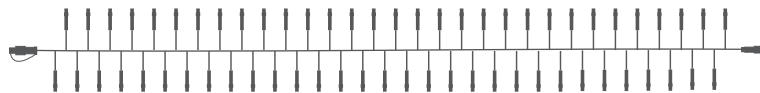

CLÚSTER LED GAMA PRO

COLOR: ☐

LED INTERMITENTE: **20% en color** ☐

VOLTAJE ENTRADA: **220-240V AC**

VOLTAJE INTERNO: **220-240V DC**

COLOR CABLEADO: **BLANCO**

CABLEADO: **H05RN-F / H03RN-F**

PROTECCIÓN: **IP44 - EXTERIOR**