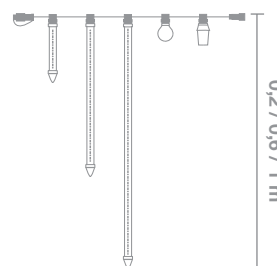

LARGO: 20 cm

IBE27L06BL

LARGO: 60 cm

IBE27L10BL

LARGO: 100 cm

GOTEO DE LUZ GAMA PRO (E27)

COLOR:

LONGITUD: **5M**

BAJANTES: **5**

DISTANCIA BAJANTES: **1m**

VOLTAJE ENTRADA: **220-240V AC**

VOLTAJE SALIDA: **220-240V AC**

COLOR CABLEADO: **BLANCO / N**

CABLEADO: **H05RN-F / IBNRNH2-F**

PROTECCIÓN: **IP44 - EXTERIOR**

GOTEO A MEDIDA COMBINA FLASHES, BOMBILLAS DE COLORES Y GOTEOS DE TODAS LAS MEDIDAS

IBL02L	Caída: 0.2m	Pot: 2,4W	Lámp: 12X5 = 60
IBL06L	Caída: 0.6m	Pot: 7,2W	Lámp: 36x5 = 180
IBL10L	Caída: 1m	Pot: 12W	Lámp: 60x5 = 300

CLÚSTER LED GAMA PRO

COLOR:

LED INTERMITENTE: **20% en color**

VOLTAJE ENTRADA: **220-240V AC**