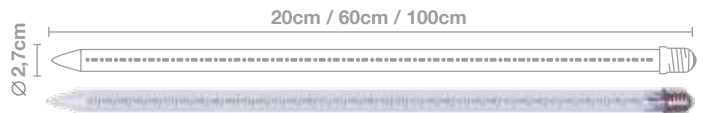

EXTENSIBLE: 100 m x enchufe

TIPO AISLAMIENTO: goma IBNRNH2-F

BOMBILLAS E27

ESFÉRICAS

DIÁMETRO: 40 mm

ALTURA TOTAL: 65 mm

VOLTAJE: 220-240V

POTENCIA: 4W

IBE27FLASH

COLOR: Blanco frío

GOTEOS

DIÁMETRO: 55 mm

ALTURA TOTAL: 20 / 60 / 100cm

Nº LEDS POR LÁMPARA: 12 / 36 / 60

VOLTAJE: 220-240V

POTENCIA: 4 / 7.2 / 12W x tubo

PROTECCIÓN: IP44 - EXTERIOR

IBE27L02WL

IBE27L06WL

IBE27L10WL

IBE27L02BL

IBE27L06BL

IBE27L10BL

LARGO: 20 cm

LARGO: 60 cm

LARGO: 100 cm

LARGO: 20 cm

LARGO: 60 cm

LARGO: 100 cm

GOTEO DE LUZ GAMA PRO (E27)

COLOR:

LONGITUD: **5M**