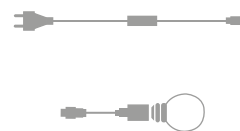

CABLES RED

IBAWIREL
RECTIFICADOR LED: **3A**

IBADAPTE27
ADAPTADOR: **CORTINA - BOMBILLA E27**