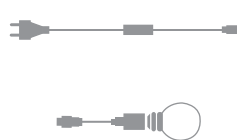

CABLES RED

IBAWIREL
RECTIFICADOR LED: **3A**

IBADAPTE27
ADAPTADOR: **CORTINA - BOMBILLA E27**