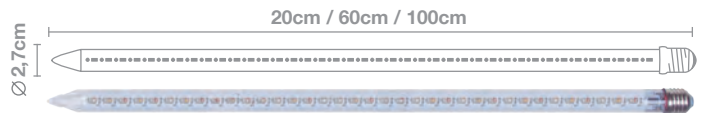

EXTENSIBLE: 100 m x enchufe

TIPO AISLAMIENTO: goma IBNRNH2-F

BOMBILLAS E27

ESFÉRICAS

DIÁMETRO: 40 mm

ALTURA TOTAL: 65 mm

VOLTAJE: 220-240V

POTENCIA: 4W

IBE27FLASH

COLOR: Blanco frío

GOTEOS

DIÁMETRO: 55 mm

ALTURA TOTAL: 20 / 60 / 100cm

Nº LEDS POR LÁMPARA: 12 / 36 / 60

VOLTAJE: 220-240V

POTENCIA: 4 / 7.2 / 12W x tubo

PROTECCIÓN: IP44 - EXTERIOR

IBE27L02WL

LARGO: 20 cm

IBE27L06WL

LARGO: 60 cm

IBE27L10WL

LARGO: 100 cm

IBE27L02BL

LARGO: 20 cm

IBE27L06BL

LARGO: 60 cm

IBE27L10BL

LARGO: 100 cm

GOTEO DE LUZ GAMA PRO (E27)

COLOR:

LONGITUD: **5M**