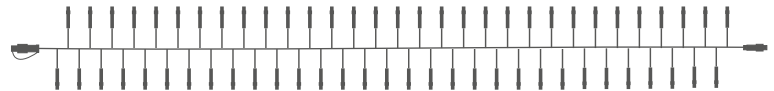

CLÚSTER LED GAMA PRO

COLOR: ☐

LED INTERMITENTE: **20% en color** ☐

VOLTAJE ENTRADA: **220-240V AC**

VOLTAJE INTERNO: **220-240V DC**

COLOR CABLEADO: **BLANCO**

CABLEADO: **H05RN-F / H03RN-F**

PROTECCIÓN: **IP44 - EXTERIOR**