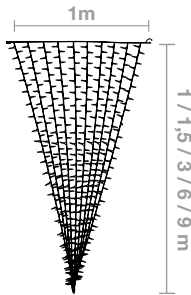

CORTINAS DE LUZ

GAMA PRO

COLOR:
ANCHO: **2M**
BAJANTES: **19**
DISTANCIA BAJANTES: **10 cm**
VOLTAJE ENTRADA: **220-240V AC**
VOLTAJE INTERNO: **220-240V DC**
COLOR CABLEADO: **BLANCO**
CABLEADO: **H05RN-F / H03RN-F**
PROTECCIÓN: **IP44 / IP65 - EXTERIOR**

DISPONIBLES CON
**INTERMITENCIA, LED Y MICROBOMBILLA
ALTA Y MUY ALTA INTENSIDAD**

IBC1020	Caída = 1m	Máx.Con: x5u-10m	Pot: 15W	Lámp: 19x10 = 190
IBC1520	Caída = 1,5m	Máx.Con: x5u-10m	Pot: 50W	Lámp: 19x21 = 399
IBC3020	Caída = 3m	Máx.Con: x4u-8m	Pot: 72W	Lámp: 19x40 = 760
IBC6020	Caída = 6m	Máx.Con: x3u-6m	Pot: 72W	Lámp: 19x70 = 1330
IBC9020	Caída = 9m	Máx.Con: x2u-4m	Pot: 83W	Lámp: 19x90 = 1710

RECAMBIOS DISPONIBLES

GAMA SEMIPRO

COLOR:
ANCHO: **1M**
BAJANTES: **10**
DISTANCIA BAJANTES: **10 cm**
VOLTAJE ENTRADA: **220-240V**
TRANSFORMADOR: **24V**
COLOR CABLEADO: **TRANSPARENTE / NEGRO**
CABLEADO: **PVC**
PROTECCIÓN: **IP44 - EXTERIOR**

IBC1010	Caída = 1m	Máx.Con: x4-4m	Pot: 26W	Lámp: 10x10 = 100
IBC1510	Caída = 1,5m	Máx.Con: x4-4m	Pot: 28W	Lámp: 10x20 = 200
IBC3010	Caída = 3m	Máx.Con: x2-2m	Pot: 30W	Lámp: 10x40 = 400
IBC6010	Caída = 6m	Máx.Con: x1-1m	Pot: 30W	Lámp: 10x70 = 700
IBC9010	Caída = 9m	Máx.Con: x1-1m	Pot: 32W	Lámp: 10x90 = 900

CORTINA HORIZONTAL

COLOR:
ANCHO: **múltiples de 2 y 5 m**
LONGITUD TOTAL: **5,10,15,20,25, ... 50 m**
DISTANCIA LÁMPARAS: **6,6 cm**
TOTAL LÁMPARAS: **75 x línea y tramo**
DISTANCIA BAJANTES: **0,10 / 0,50 / 1m**
VOLTAJE ENTRADA: **220-240V AC**
VOLTAJE INTERNO: **220-240V DC**
COLOR CABLEADO: **BLANCO**
CABLEADO: **H05RN-F / H03RN-F**
PROTECCIÓN: **IP44 / IP65 - EXTERIOR**

EXTENSIBLES EN 2 SENTIDOS

IBC10050	Caída: 5, 10, 15, 20m...	Guirnaldas: 5, 10, 15, 20u...
IBC10051	Caída: 5, 10, 15, 20m...	Guirnaldas: 10, 20, 30, 40u...
IBC10020	Caída: 2, 4, 6, 8, 10m...	Guirnaldas: 19, 38, 57, 76u...

Vea todos los accesorios en la página 18

PROGRAMADORES