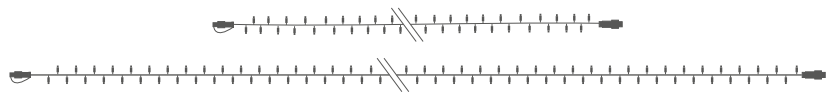

GUIRNALDAS DE LUZ

GUIRNALDAS PRO

COLOR:
DISTANCIA LÁMPARAS: **6,6 cm**
VOLTAJE ENTRADA: **220-240V AC**
VOLTAJE INTERNO: **220-240V DC**
COLOR CABLEADO: **BLANCO**
CABLEADO: **H05RN-F / H03RN-F**
PROTECCIÓN: **IP65 - EXTERIOR**

DISPONIBLES CON
INTERMITENCIA, LED Y MICROBOMBILLA
ALTA Y MUY ALTA INTENSIDAD

IBG05 Longitud: **5m** Máx.Con: **x10u-50m** Pot: **6W** Lámp: **75**
IBG10 Longitud: **10m** Máx.Con: **x5u-50m** Pot: **10W** Lámp: **150**

GUIRNALDAS SEMIPRO

COLOR:
DISTANCIA LÁMPARAS: **6,6 cm**
VOLTAJE ENTRADA: **220-240V AC**
TRANSFORMADOR: **24V DC**
COLOR CABLEADO: **TRANSPARENTE / NEGRO**
CABLEADO: **PVC**
PROTECCIÓN: **IP44 - EXTERIOR**