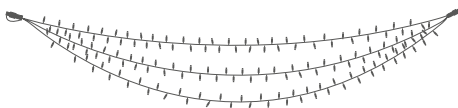

GUIRNALDAS TRIPLE ARCO

COLOR:
REFERENCIA: **IBB0725** CONEXIONES MÁXIMAS **x5-12.5m**
LÁMPARAS: **150** VOLTAJE ENTRADA: **220-240V AC**
ALTURA: **0.7M** VOLTAJE INTERNO: **220-240V DC**
LONGITUD: **2.5M** COLOR CABLEADO: **BLANCO**
POTENCIA: **9W** CABLEADO: **H03RN-F**
PROTECCIÓN: **IP65 - EXTERIOR**