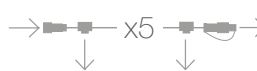

BIFURCADORES