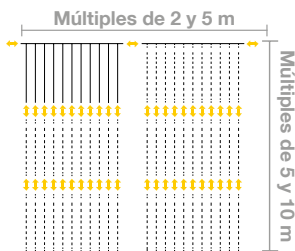

CORTINA HORIZONTAL

COLOR:
ANCHO: **múltiples de 2 y 5 m**
LONGITUD TOTAL: **5,10,15,20,25, ... 50 m**
DISTANCIA LÁMPARAS: **6,6 cm**
TOTAL LÁMPARAS: **75 x línea y tramo**
DISTANCIA BAJANTES: **0,10 / 0,50 / 1m**
VOLTAJE ENTRADA: **220-240V AC**
VOLTAJE INTERNO: **220-240V DC**
COLOR CABLEADO: **BLANCO**
CABLEADO: **H05RN-F / H03RN-F**
PROTECCIÓN: **IP44 / IP65 - EXTERIOR**