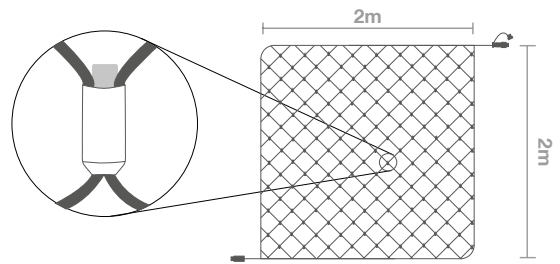

REDES DE LUZ

REDES ENVOLVENTES

COLOR:

ANCHO (H): **2M**

LONGITUD (V): **2M**

VOLTAJE ENTRADA: **220-240V AC**

VOLTAJE INTERNO: **220-240V DC**

COLOR CABLEADO: **BLANCO**

CABLEADO: **H05RN-F / H03RN-F**

PROTECCIÓN: **IP44 - EXTERIOR**

IBN2020 Máx.Con: **x5 ud** Pot: **15W** Lámp: 16x18 = **288**

REDES PLANAS

COLOR:

ANCHO (H): **3M**

TRANSFORMADOR: **24V**

COLOR CABLEADO: **TRANSPARENTE / NEGRO**

CABLEADO: **PVC**

PROTECCIÓN: **IP44 - EXTERIOR**

IBN3025 Máx.Con: **x 3 ud** Pot: **45W** Lámp: 24X24 = **576**

IBN3030 Máx.Con: **x 3 ud** Pot: **45W** Lámp: 24X24 = **576**

Vea todos los accesorios en la página 18