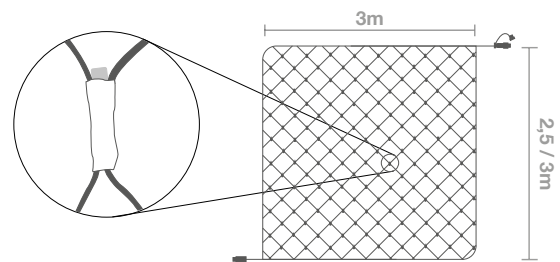

REDES DE LUZ

REDES ENVOLVENTES

COLOR:

ANCHO (H): **2M**

LONGITUD (V): **2M**

VOLTAJE ENTRADA: **220-240V AC**

VOLTAJE INTERNO: **220-240V DC**

COLOR CABLEADO: **BLANCO**

CABLEADO: **H05RN-F / H03RN-F**

PROTECCIÓN: **IP44 - EXTERIOR**

IBN2020 Máx.Con: **x5 ud** Pot: **15W** Lámp: 16x18 = **288**

REDES PLANAS

COLOR:

ANCHO (H): **3M**

TRANSFORMADOR: **24V**

COLOR CABLEADO: **TRANSPARENTE / NEGRO**

CABLEADO: **PVC**

PROTECCIÓN: **IP44 - EXTERIOR**

IBN3025 Máx.Con: **x 3 ud** Pot: **45W** Lámp: 24X24 = **576**

IBN3030 Máx.Con: **x 3 ud** Pot: **45W** Lámp: 24X24 = **576**

Vea todos los accesorios en la página 18