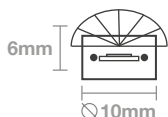

MANGUERA PREMIUM

COLOR:

LÁMPARA POR METRO: **36 lámp/m**

DIMENSIONES: **13 mm diám. x 50 m**

CONEXIONES MÁXIMAS: **100 m**

FLUJO LUMINOSO: **5 Lm**

MARCA DE CORTE: **1 marca/m**

POTENCIA: **3.1W/m**

LÁMPARAS POR METRO: **90 lámp/m**

DIMENSIONES: **10 mm diám. x 50m**

CONEXIONES MÁXIMAS: **100 m**

FLUJO LUMINOSO: **5 Lm x led**

MARCA DE CORTE: **1 marca/0,50m**

POTENCIA: **10,8W/m**

VOLTAJE ENTRADA: **220-240V AC**

VOLTAJE INTERNO: **220-240V DC**

PROTECCIÓN: **IP65 - EXTERIOR**

LEDS SMD 2835
ILUMINA 180°

TRIPLICA LA DENSIDAD DE LUZ NORMAL

TIRA PREMIUM

COLOR:

TIPO DE LED: **SMD 2835**

LÁMPARAS POR METRO: **90 lámp/m**

DIMENSIONES: **15 mm diám. x 50m**

CONEXIONES MÁXIMAS: **100 m**

FLUJO LUMINOSO: **5 Lm x led**

MARCA DE CORTE: **1 marca/0,50m**

POTENCIA: **10,8W/m**

VOLTAJE ENTRADA: **220-240V AC**

VOLTAJE INTERNO: **220-240V DC**