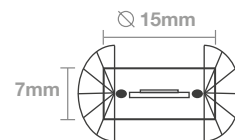

TIRA PREMIUM

COLOR: ☐

TIPO DE LED: **SMD 2835**

LÁMPARAS POR METRO: **90 lámp/m**

DIMENSIONES: **15 mm diám. x 50m**

CONEXIONES MÁXIMAS: **100 m**

FLUJO LUMINOSO: **5 Lm x led**

MARCA DE CORTE: **1 marca/0,50m**

POTENCIA: **10,8W/m**

VOLTAJE ENTRADA: **220-240V AC**

VOLTAJE INTERNO: **220-240V DC**

PROTECCIÓN: **IP65 - EXTERIOR**