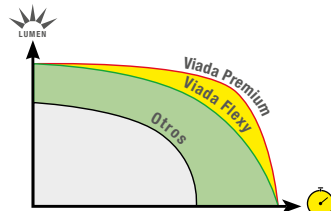

MANGUERA DE LUZ DISPONIBLES CON LED 3 o 5 LÚMENES Y MICROBOMBILLA

MANGUERA FLEXY

COLOR:

LÁMPARAS POR METRO: **36 lámp/m**

DIMENSIONES: **13 mm diám. x 50 m**

CONEXIONES MÁXIMAS: **100 m**

FLUJO LUMINOSO: **3 o 5 Lm**

MARCA DE CORTE: **1 marca/m**

POTENCIA: **3.1W/m Led - 16.6W/m Micro.**

VOLTAJE ENTRADA: **220-240V AC**

VOLTAJE INTERNO: **220-240V DC (Led) - AC (Micro)**

PROTECCIÓN: **IP65 - EXTERIOR**

FLUJO: 3 o 5 Lm

LEDS HORIZONTALES
ILUMINA 360°

MANGUERA PREMIUM

COLOR:

LÁMPARA POR METRO: **36 lámp/m**

DIMENSIONES: **13 mm diám. x 50 m**

CONEXIONES MÁXIMAS: **100 m**

FLUJO LUMINOSO: **5 Lm**

MARCA DE CORTE: **1 marca/m**

POTENCIA: **3.1W/m**

LÁMPARAS POR METRO: **90 lámp/m**

DIMENSIONES: **10 mm diám. x 50m**

CONEXIONES MÁXIMAS: **100 m**

FLUJO LUMINOSO: **5 Lm x led**

MARCA DE CORTE: **1 marca/0,50m**

POTENCIA: **10,8W/m**

VOLTAJE ENTRADA: **220-240V AC**