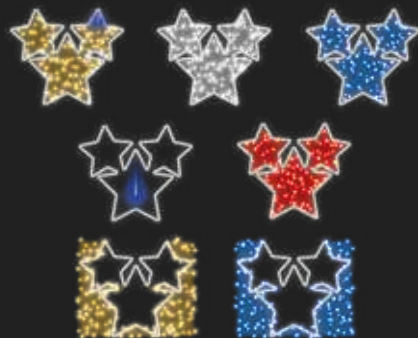

Tira LED y relleno de colores no incluido (Opcional)

1,9m

1,2m

1m
0,9m

+ colores en la web

AVM0911L

1pc / 9kg / 95 x 195 x 5 cm

220v / 40W