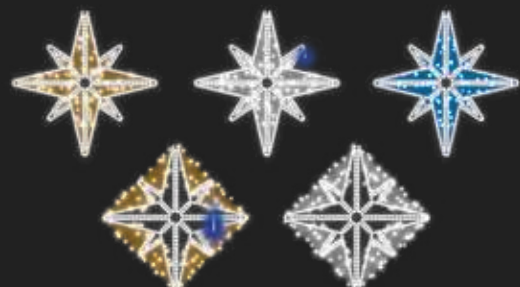

Tira LED y relleno de colores no incluido (Opcional)

2.4m

1.4m
1m

1.4m

+ colores en la web

IBM1715

1pc / 12kg / 105 x 245 x 5 cm

220v / 50W

ESTRELLITAS EN TENDEDERO

IBM1713

1pc / 5kg / 105 x 105 x 5 cm

220v / 65W

ROSA DE LOS VIENTOS