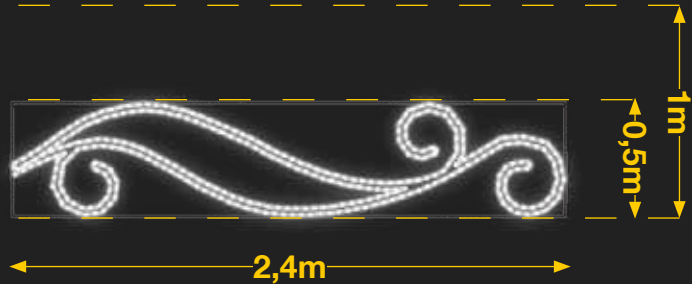

Tira LED y relleno de colores no incluido (Opcional)

+ colores en la web

IBM1905

1pc / 12kg / 105 x 245 x 5 cm

220v / 75W

ESTRELLAS CON RIZOS

IBM1906

1pc / 7kg / 55 x 245 x 5 cm