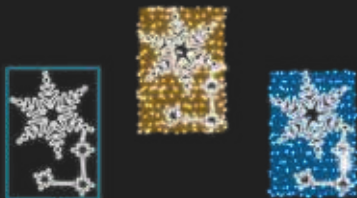

Tira LED y relleno de colores no incluido (Opcional)

1,2m

1m

1,1m

1,8m

1m

0,9m

+ colores en la web

IBM1404

1pc / 12kg / 125 x 185 x 5 cm

220v / 90W

4 COPOS DE NIEVE

IBM1704

1pc / 8kg / 95 x 105 x 5 cm

220v / 70W

COPO BLANCO Y AZUL