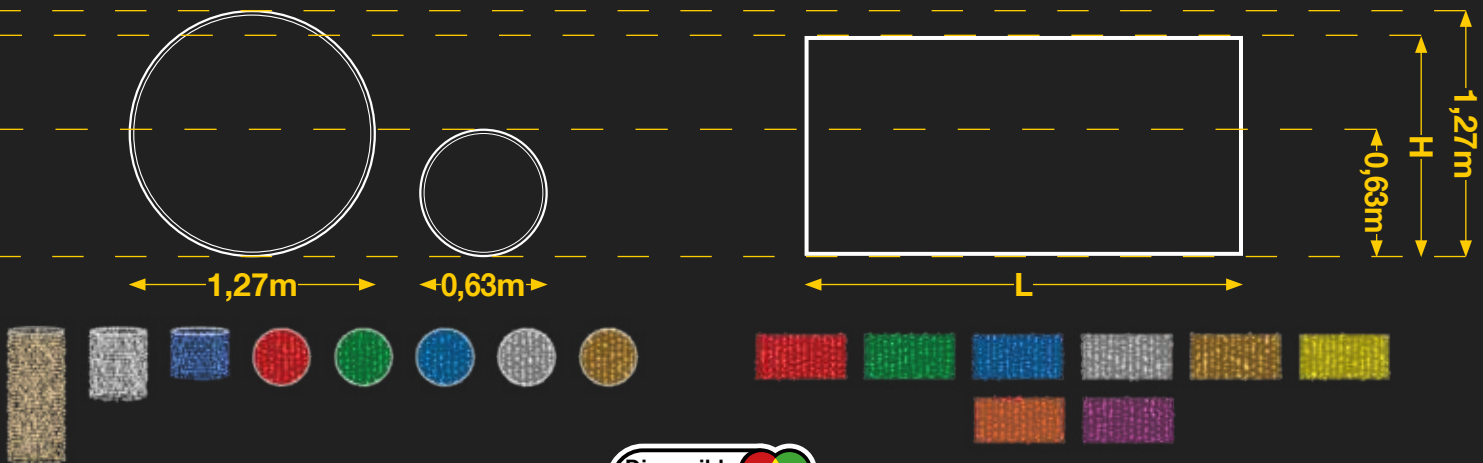

ARCO

IBM1749

1pc / 7kg / 75 x 245 x 5 cm
220v / 30W

MARCOS FLEXY 2D

IBM1743

1pc / 15kg / 132 x 132 x 5 cm
220v /

IBM1744

1pc / 8kg / 68 x 68 x 5 cm
220v /

IBM2202 HxL=1,5x1m
IBM2203 HxL=2,5x1m

IBM1006 HxL=2x0,75m

Disponibile
RGB

ESFERAS LED 3D

IBSP03

1pc / 3kg / 35 x 35 x 10 cm
220v / 8W

IBSP05

1pc / 4kg / 55 x 55 x 10 cm
220v / 12W

IBSP08

1pc / 6kg / 85 x 85 x 10 cm
220v / 27W