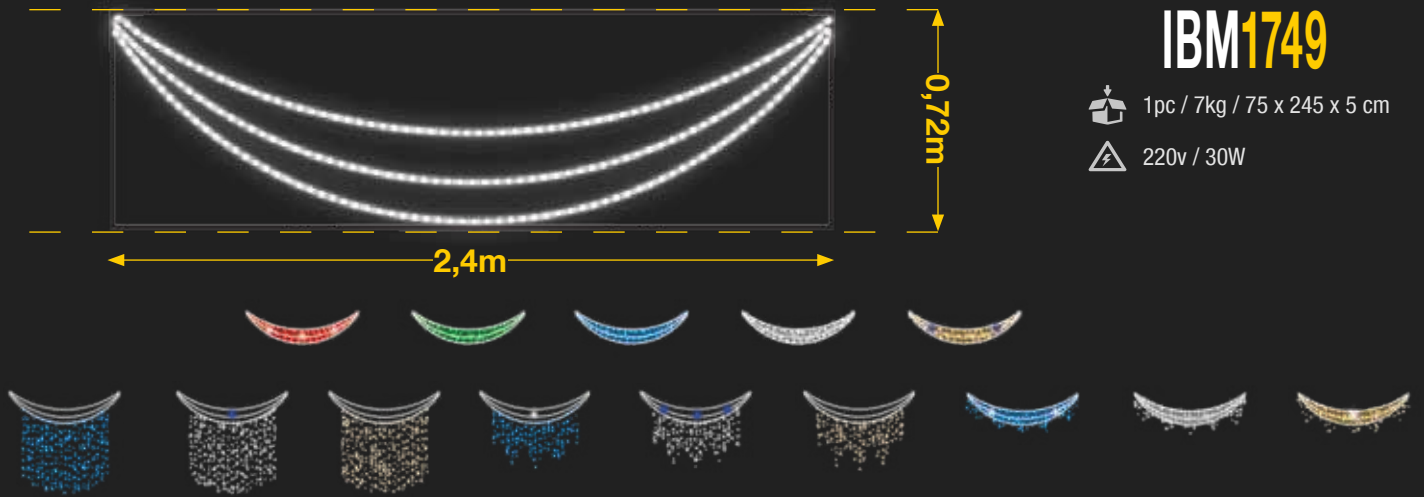

ARCO

IBM1749

1pc / 7kg / 75 x 245 x 5 cm
220v / 30W

MARCOS FLEXY 2D

IBM1743

1pc / 15kg / 132 x 132 x 5 cm
220v /

IBM1744

1pc / 8kg / 68 x 68 x 5 cm
220v /

IBM2202 HxL=1,5x1m
IBM2203 HxL=2,5x1m

IBM1006 HxL=2x0,75m

Disponibile
RGB

ESFERAS LED 3D

IBSP03

1pc / 3kg / 35 x 35 x 10 cm
220v / 8W

IBSP05

1pc / 4kg / 55 x 55 x 10 cm
220v / 12W

IBSP08

1pc / 6kg / 85 x 85 x 10 cm
220v / 27W