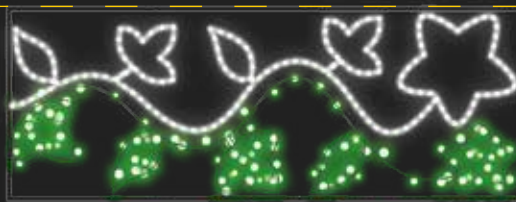

Tira LED y relleno de colores no incluido (Opcional)

← 0,55m →

← 2m →

← 1m →

1,5m
1,2m
0,75m

+ colores en la web

IBM1718

1pc / 3kg / 125 x 60 x 5 cm
220v / 20W

MEDIO RAMO DE LAUREL

IBM1112_{+VORG}

1pc / 8kg / 205 x 80 x 5 cm
220v / 30W

YEDRA

IBM1719

1pc / 8kg / 155 x 105 x 5 cm
220v / 50W

NENÚFAR