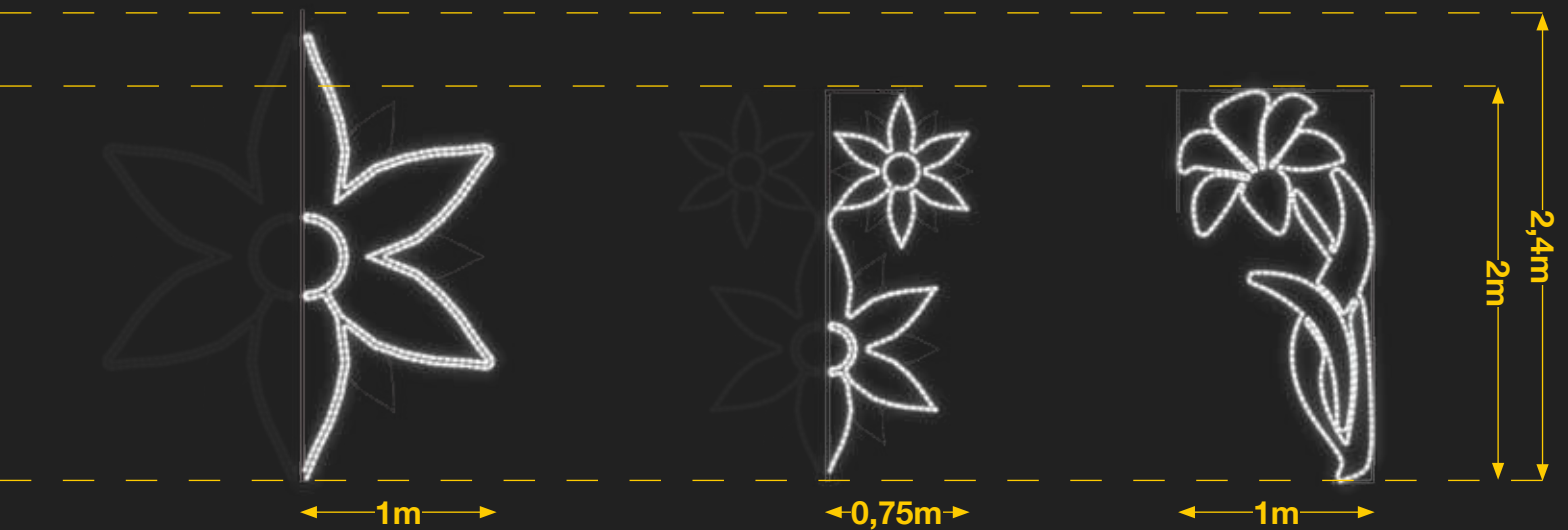

Tira LED y relleno de colores no incluido (Opcional)

IBM1401

1pc / 10kg / 245 x 105 x 5 cm
220v / 55W

MEDIA FLOR DE PASCUA

IBM1105

1pc / 9kg / 205 x 80 x 5 cm
220v / 40W

FLOR DE PASCUA

IBM1731

1pc / 10kg / 205 x 105 x 5 cm
220v / 65W

PLANTA CON FLOR

+ colores en la web