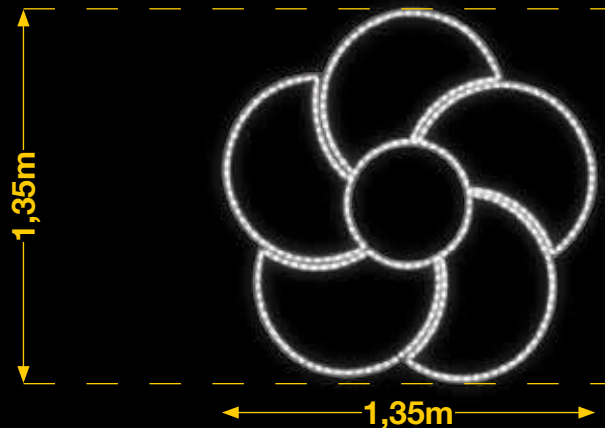

Tira LED y relleno de colores no incluido (Opcional)

+ combinaciones en la web

**IBM1758**

1pc / 11kg / 155 x 155 x 5 cm  
220v / 45W

**FLOR REDONDEADA**

+ colores en la web

**IBM1924**

1pc / 11kg / 155 x 155 x 5 cm  
220v / 45W

**FLOR CON ESTRELLA EN INTERIOR**