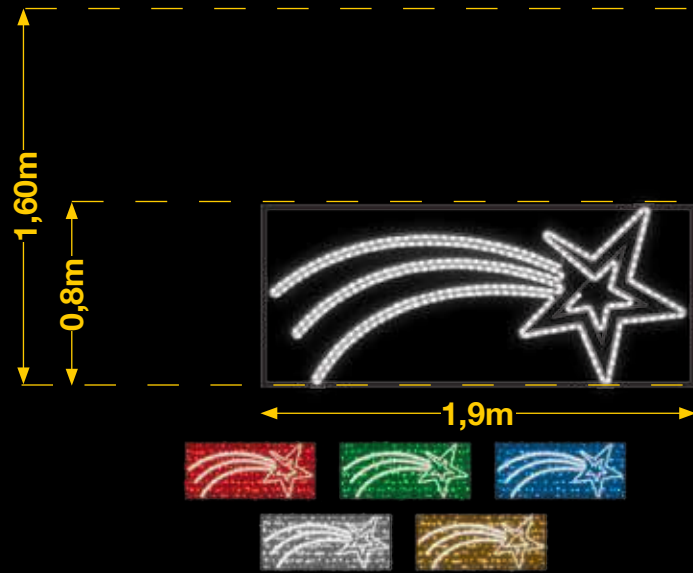

Tira LED y relleno de colores no incluido (Opcional)

+ combinaciones en la web

IBM2303

1pc / 6kg / 195 x 85 x 5 cm

220v / 35W

ESTRELLA FUGAZ DOBLE

+ colores en la web

IBM2304

1pc / 8kg / 185x 115 x 5 cm

220v / 35W

ESTRELLAS PARA FAROLA