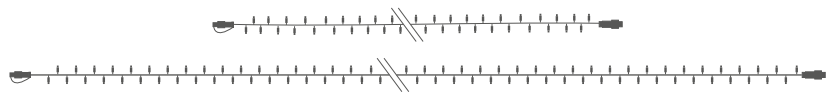

GUIRNALDAS DE LUZ

GUIRNALDAS PRO

COLOR: 
 DISTANCIA LÁMPARAS: **6,6 cm**
 VOLTAJE ENTRADA: **220-240V AC**
 VOLTAJE INTERNO: **220-240V DC**
 COLOR CABLEADO: **BLANCO**
 CABLEADO: **H05RN-F / H03RN-F**
 PROTECCIÓN: **IP65 - EXTERIOR**

DISPONIBLES CON
INTERMITENCIA, LED Y MICROBOMBILLA
ALTA Y MUY ALTA INTENSIDAD

IBG05 Longitud: **5m** Máx.Con: **x10u-50m** Pot: **6W** Lámp: **75**
IBG10 Longitud: **10m** Máx.Con: **x5u-50m** Pot: **10W** Lámp: **150**

GUIRNALDAS SEMIPRO

COLOR: 
 DISTANCIA LÁMPARAS: **6,6 cm**
 VOLTAJE ENTRADA: **220-240V AC**
 TRANSFORMADOR: **24V DC**
 COLOR CABLEADO: **TRANSPARENTE / NEGRO**
 CABLEADO: **PVC**
 PROTECCIÓN: **IP44 - EXTERIOR**

IBG10 Longitud: **10m** Máx.Con: **x4u-40m** Pot: **25W** Lámp: **150**

GUIRNALDAS TRIPLE ARCO

COLOR: 
 REFERENCIA: **IBB0725** CONEXIONES MÁXIMAS **x5-12.5m**
 LÁMPARAS: **150** VOLTAJE ENTRADA: **220-240V AC**
 ALTURA: **0.7M** VOLTAJE INTERNO: **220-240V DC**
 LONGITUD: **2.5M** COLOR CABLEADO: **BLANCO**
 POTENCIA: **9W** CABLEADO: **H03RN-F**
 PROTECCIÓN: **IP65 - EXTERIOR**