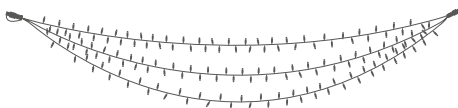

DISPONIBLES CON
INTERMITENCIA, LED Y MICROBOMBILLA
ALTA Y MUY ALTA INTENSIDAD

IBG05 Longitud: **5m** Máx.Con: **x10u-50m** Pot: **6W** Lámp: **75**
IBG10 Longitud: **10m** Máx.Con: **x5u-50m** Pot: **10W** Lámp: **150**

GUIRNALDAS SEMIPRO

COLOR: 
 DISTANCIA LÁMPARAS: **6,6 cm**
 VOLTAJE ENTRADA: **220-240V AC**
 TRANSFORMADOR: **24V DC**
 COLOR CABLEADO: **TRANSPARENTE / NEGRO**
 CABLEADO: **PVC**
 PROTECCIÓN: **IP44 - EXTERIOR**

IBG10 Longitud: **10m** Máx.Con: **x4u-40m** Pot: **25W** Lámp: **150**

GUIRNALDAS TRIPLE ARCO

COLOR: 
 REFERENCIA: **IBB0725** CONEXIONES MÁXIMAS **x5-12.5m**
 LÁMPARAS: **150** VOLTAJE ENTRADA: **220-240V AC**
 ALTURA: **0.7M** VOLTAJE INTERNO: **220-240V DC**
 LONGITUD: **2.5M** COLOR CABLEADO: **BLANCO**
 POTENCIA: **9W** CABLEADO: **H03RN-F**
 PROTECCIÓN: **IP65 - EXTERIOR**