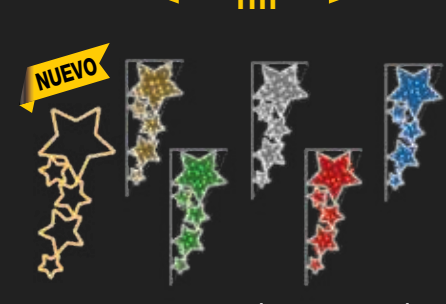

Novedad
TIRA LED

Novedad
TIRA LED

Tira LED y relleno de colores no incluido (Opcional)

1m

1m

1m

+ colores en la web

IBM2505