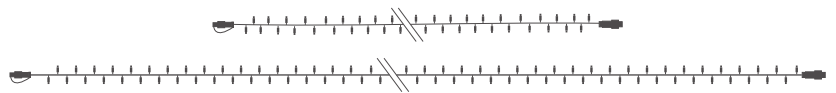

IBG05 Longitud: **5m** Máx.Con: **x10u-50m** Pot: **6W** Lámp: **75**

IBG10 Longitud: **10m** Máx.Con: **x5u-50m** Pot: **10W** Lámp: **150**

GUIRNALDAS SEMIPRO

COLOR:

DISTANCIA LÁMPARAS: **6,6 cm**

VOLTAJE ENTRADA: **220-240V AC**

TRANSFORMADOR: **24V DC**

COLOR CABLEADO: **TRANSPARENTE / NEGRO**

CABLEADO: **PVC**

PROTECCIÓN: **IP44 - EXTERIOR**

IBG10 Longitud: **10m** Máx.Con: **x4u-40m** Pot: **25W** Lámp: **150**

GUIRNALDAS TRIPLE ARCO

LONGITUD: **2M + 10M LEDS**

POTENCIA PLACA: **1W**

DISTANCIA LÁMPARAS: **10 cm**

VOLTAJE ENTRADA: **4 BATERIAS AA (no inclu.)**

TRANSFORMADOR: **3.5V (OPCIONAL)**

COLOR CABLEADO: **NEGRO**

CABLEADO: **PVC**