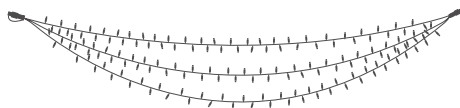

GUIRNALDAS TRIPLE ARCO

COLOR:

REFERENCIA: **IBB0725**

LÁMPARAS: **150**

ALTURA: **0.7M**

LONGITUD: **2.5M**

POTENCIA: **9W**

CONEXIONES MÁXIMAS: **x5-12.5m**

VOLTAJE ENTRADA: **220-240V AC**

VOLTAJE INTERNO: **220-240V DC**

COLOR CABLEADO: **BLANCO**

CABLEADO: **H03RN-F**

PROTECCIÓN: **IP65 - EXTERIOR**