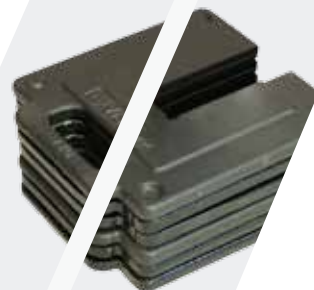

Accesorios

Viseras

Viseras de color blanco para carpas de 2 y 3 metros de ancho.

Canales para lluvia

Una tantas carpas como desee entre sí sin temor a la lluvia.

Paredes PRO

Mejoran la estética y resistencia de las paredes tradicionales.

Paredes Semi PRO

Simplicidad al mejor precio.

Bolsa de lastre

Bolsas tipo alforjas compatibles con todas las carpas Viada.

Pesas apilables (7 kg)

Pesas apilables para anclar 1 o 2 pies simultáneamente. Acero de fundición acabado en negro.

Pesas tipo "H" (15 kg)

Pesas con encajes simétricos para anclar 2 pies simultáneamente.

Pesas apilables (15 kg)

Pesas apilables para anclar 1 o 2 pies simultáneamente. Acero de fundición acabado en negro.