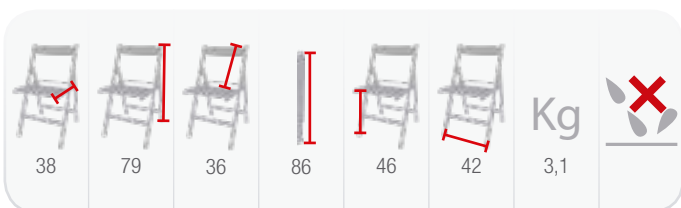

CLASSIC

SemiPro

CPH009

Silla plegable de madera de haya de color natural

* Consulte disponibilidad de otros modelos y colores.

CLASSIC

Basic

CPA005

Silla plegable de madera de colores