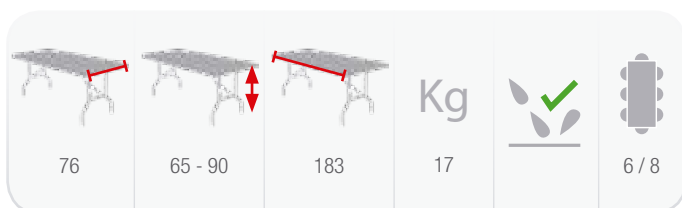

MINI

CP001-mini

Silla plegable para niños

Versión plegada

Sillas plegadas y apiladas

183x76

TR183H

Mesa plegable de altura regulable

Versión plegada

Carro o contenedor	Capacidad (ud.)	Peso (kg)	Dimensiones ext (cm)
Protect [h.225]	25	520	100 x 120 x 225
Flexy	25	477	100 x 120 x 180
Mixt 2 [a.76]	19	352	80 x 190 x 110
*Cont. 20 ft	360	7.200	-
*Cont. 40 ft	720	14.400	-
*Cont. 40 HQ	828	18.600	-
PACKING	1	18	184 x 78 x 5,5